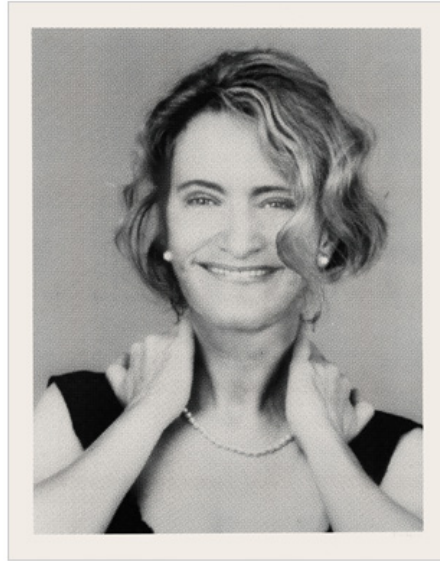

**SCHELLMANNART**

**Rosemarie Trockel - Alice im Wunderland 1995**

Silkscreen on rag paper,  
101 x 80 cm (39¾ x 31½ in.).  
Edition of 60, signed and numbered.

Schellmann Art, attn. Bettina Mittler  
Ainmillerstrasse 25, 80801 München  
tel +49 89 38666080  
Tue - Fri 10 am - 6 pm  
[munich@schellmannart.com](mailto:munich@schellmannart.com)