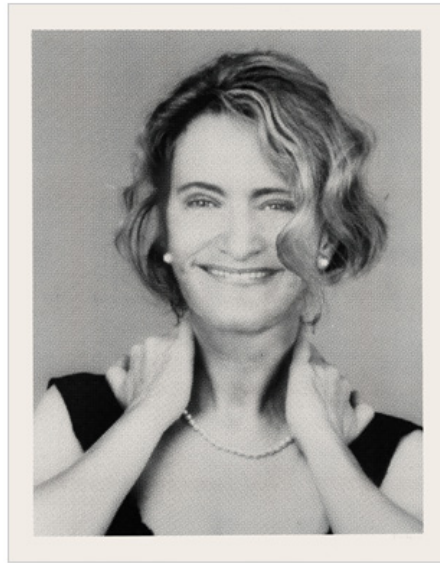

**SCHELLMANNART**

**Rosemarie Trockel - Alice im Wunderland 1995**

Silkscreen on rag paper,  
101 x 80 cm (39¾ x 31½ in.).  
Edition of 60, signed and numbered.

Schellmann Art, attn. Bettina Mittler  
Ainmillerstrasse 25, 80801 München  
tel +49 89 38666080  
Tue - Fri 10 am - 6 pm  
[munich@schellmannart.com](mailto:munich@schellmannart.com)