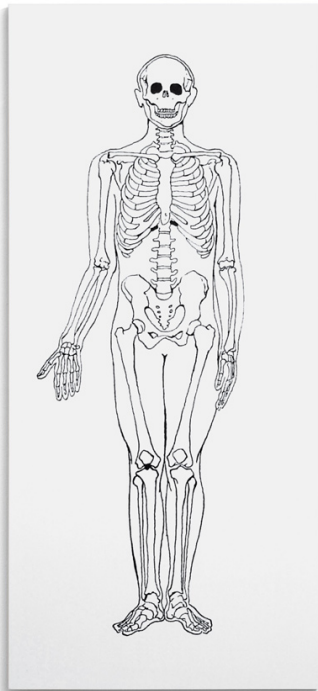

SCHELLMANNART

Katharina Fritsch - Lexikonzeichnung... 2006

[Lexikonzeichnung (2. Serie Mensch)]

Screenprint on both sides of an Amphibolin primed wooden door panel. Size: 200 x 90 x 4 cm (78³/₄ x 35¹/₂ x 1¹/₂"). Edition: 15, signed and numbered on separate label.