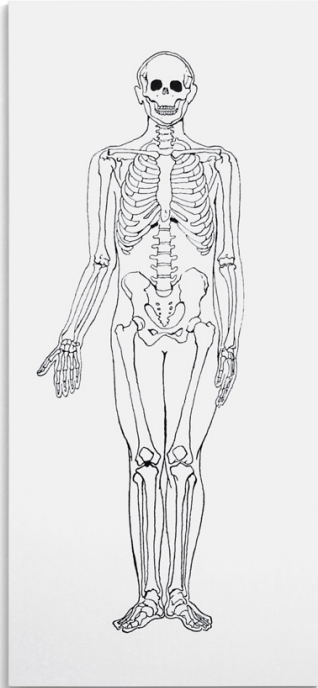

## SCHELLMANNART

### **Katharina Fritsch - Lexikonzeichnung... 2006**

[Lexikonzeichnung (2. Serie Mensch)]

Screenprint on both sides of an Amphibolin primed wooden door panel. Size: 200 x 90 x 4 cm (78<sup>3</sup>/<sub>4</sub> x 35<sup>1</sup>/<sub>2</sub> x 1<sup>1</sup>/<sub>2</sub>"). Edition: 15, signed and numbered on separate label.