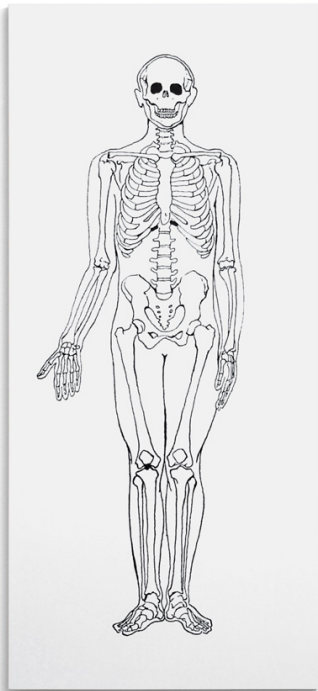

## SCHELLMANNART

### **Katharina Fritsch - Lexikonzeichnung... 2006**

[Lexikonzeichnung (2. Serie Mensch)]

Screenprint on both sides of an Amphibolin primed wooden door panel. Size: 200 x 90 x 4 cm (78<sup>3</sup>/<sub>4</sub> x 35<sup>1</sup>/<sub>2</sub> x 1<sup>1</sup>/<sub>2</sub>"). Edition: 15, signed and numbered on separate label.